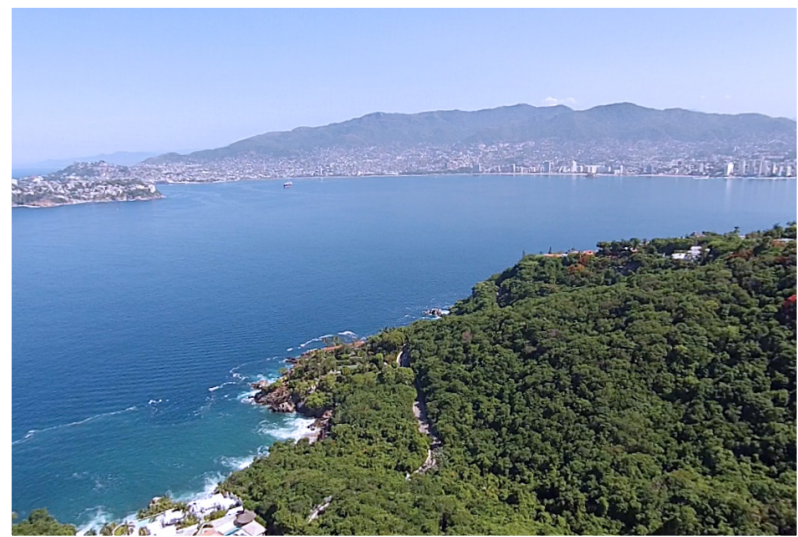

## LOTE 33 - Condominial

Los lotes de la zona Cumbreiras tienen una vista a la Bahía de Acapulco y en parte a mar abierto, las noches desde Cumbreiras lucen espectaculares por la iluminación de la Bahía.

Es una excelente ubicación donde se puede disfrutar del movimiento de la vida en Acapulco mientras usted se relaja en su alberca dominando el horizonte. Esta zona se encuentra rodeada de bosque, aumentando su privacidad, exclusividad y contacto con la naturaleza.

## LOTE 26 Condominal

Los lotes de la zona Cumbres tienen una vista a la Bahía de Acapulco y en parte a mar abierto, las noches desde Cumbres lucen espectaculares por la iluminación de la Bahía.

Es una excelente ubicación donde se puede disfrutar del movimiento de la vida en Acapulco mientras usted se relaja en su alberca dominando el horizonte. Esta zona se encuentra rodeada de bosque, aumentando su privacidad, exclusividad y contacto con la naturaleza.