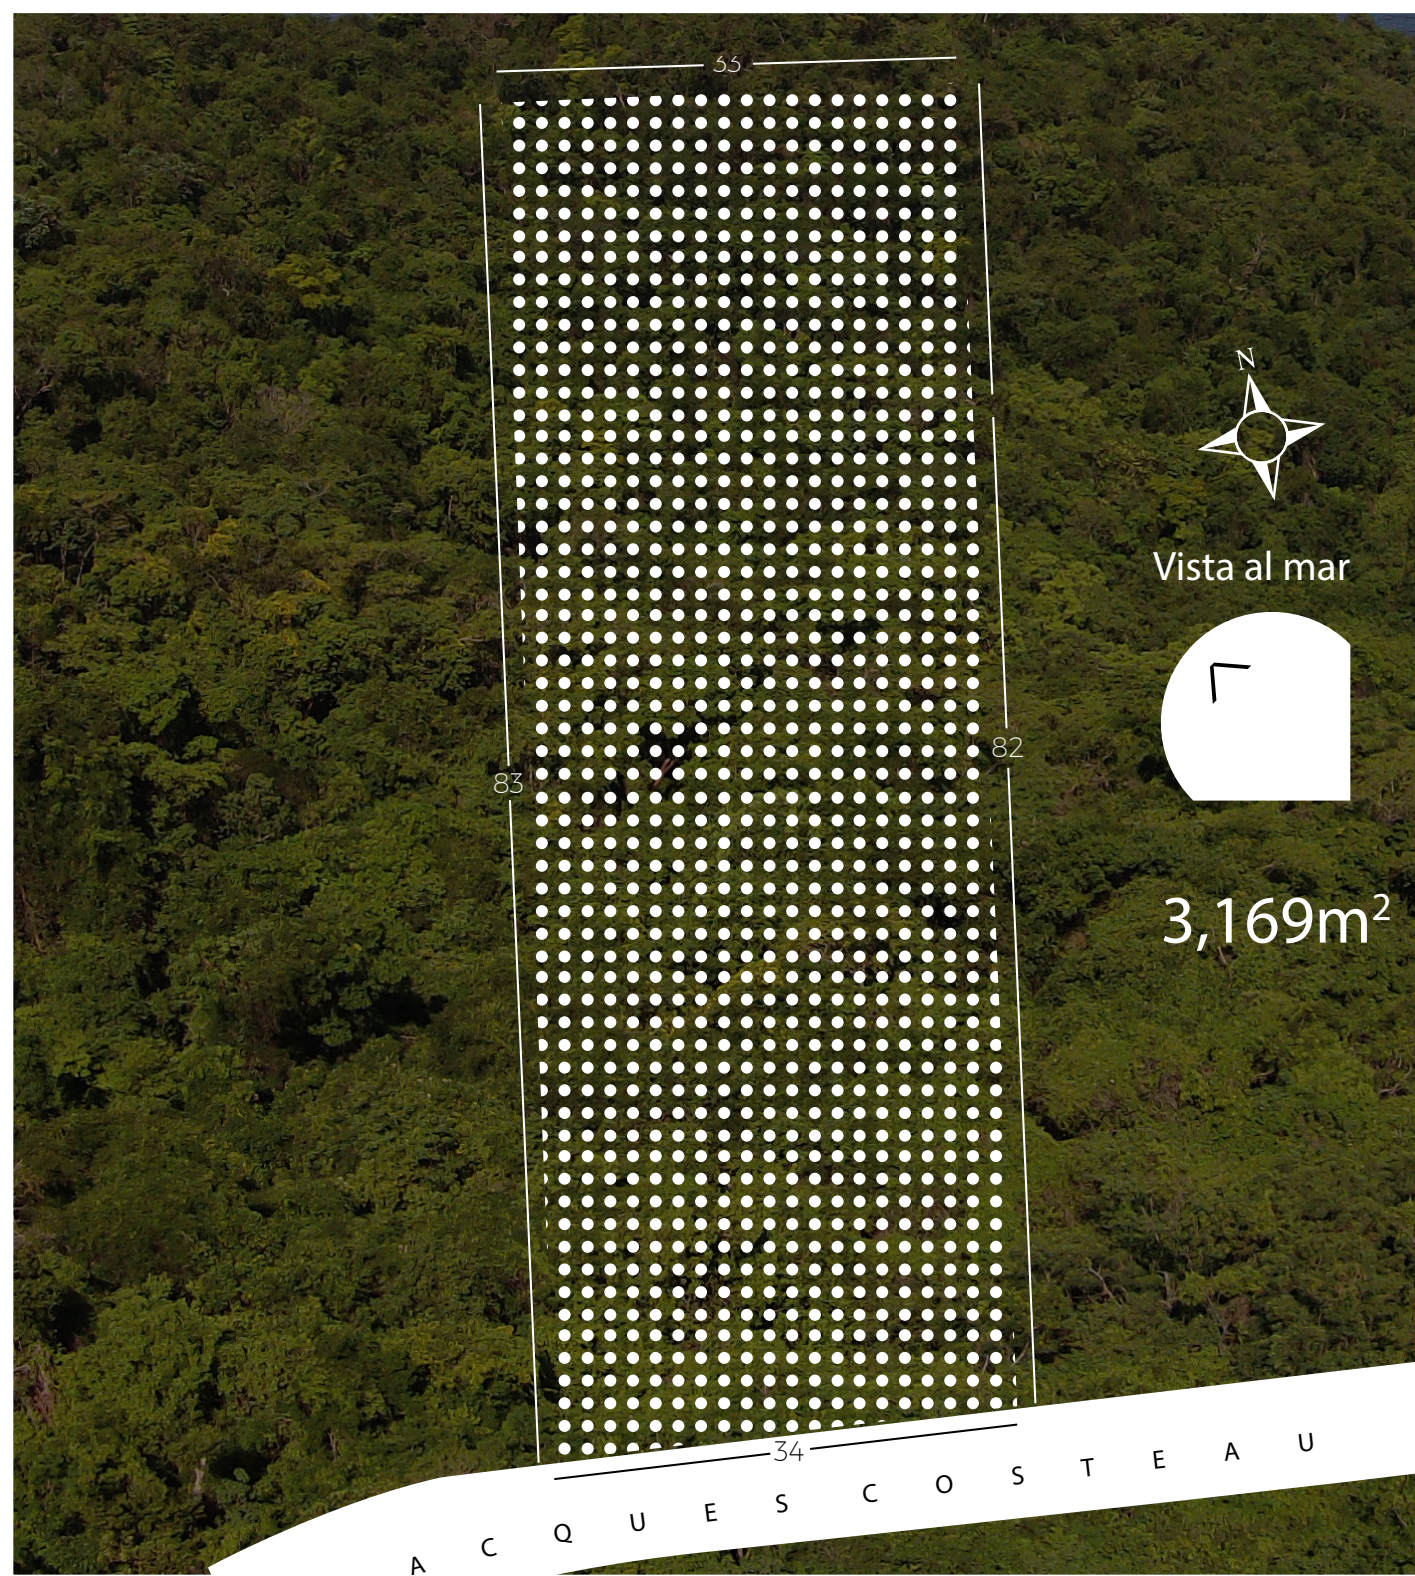

## LOTE 33 - Condominial

Los lotes de la zona Cumbreiras tienen una vista a la Bahía de Acapulco y en parte a mar abierto, las noches desde Cumbreiras lucen espectaculares por la iluminación de la Bahía.

Es una excelente ubicación donde se puede disfrutar del movimiento de la vida en Acapulco mientras usted se relaja en su alberca dominando el horizonte. Esta zona se encuentra rodeada de bosque, aumentando su privacidad, exclusividad y contacto con la naturaleza.

## LOTE 26 Condominal

Los lotes de la zona Cumbres tienen una vista a la Bahía de Acapulco y en parte a mar abierto, las noches desde Cumbres lucen espectaculares por la iluminación de la Bahía.

Es una excelente ubicación donde se puede disfrutar del movimiento de la vida en Acapulco mientras usted se relaja en su alberca dominando el horizonte. Esta zona se encuentra rodeada de bosque, aumentando su privacidad, exclusividad y contacto con la naturaleza.