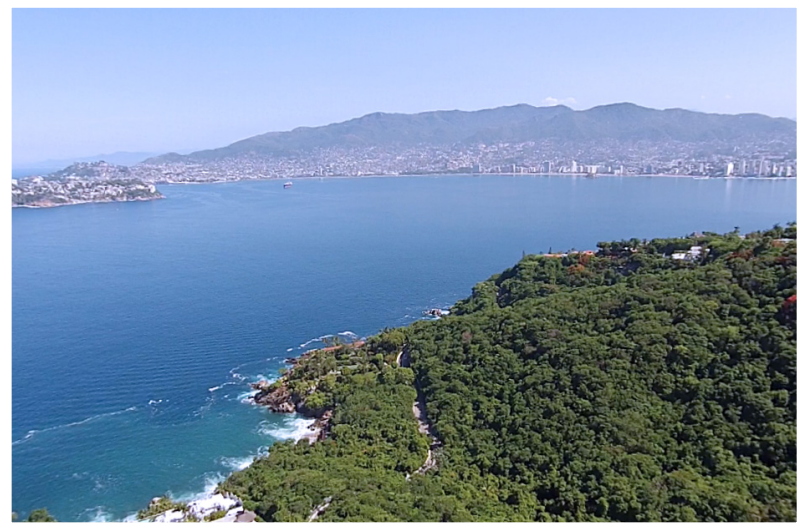

## LOTE 33 - Condominial

Los lotes de la zona Cumbreiras tienen una vista a la Bahía de Acapulco y en parte a mar abierto, las noches desde Cumbreiras lucen espectaculares por la iluminación de la Bahía.

Es una excelente ubicación donde se puede disfrutar del movimiento de la vida en Acapulco mientras usted se relaja en su alberca dominando el horizonte. Esta zona se encuentra rodeada de bosque, aumentando su privacidad, exclusividad y contacto con la naturaleza.

## LOTE 26 Condominal

Los lotes de la zona Cumbres tienen una vista a la Bahía de Acapulco y en parte a mar abierto, las noches desde Cumbres lucen espectaculares por la iluminación de la Bahía.

Es una excelente ubicación donde se puede disfrutar del movimiento de la vida en Acapulco mientras usted se relaja en su alberca dominando el horizonte. Esta zona se encuentra rodeada de bosque, aumentando su privacidad, exclusividad y contacto con la naturaleza.