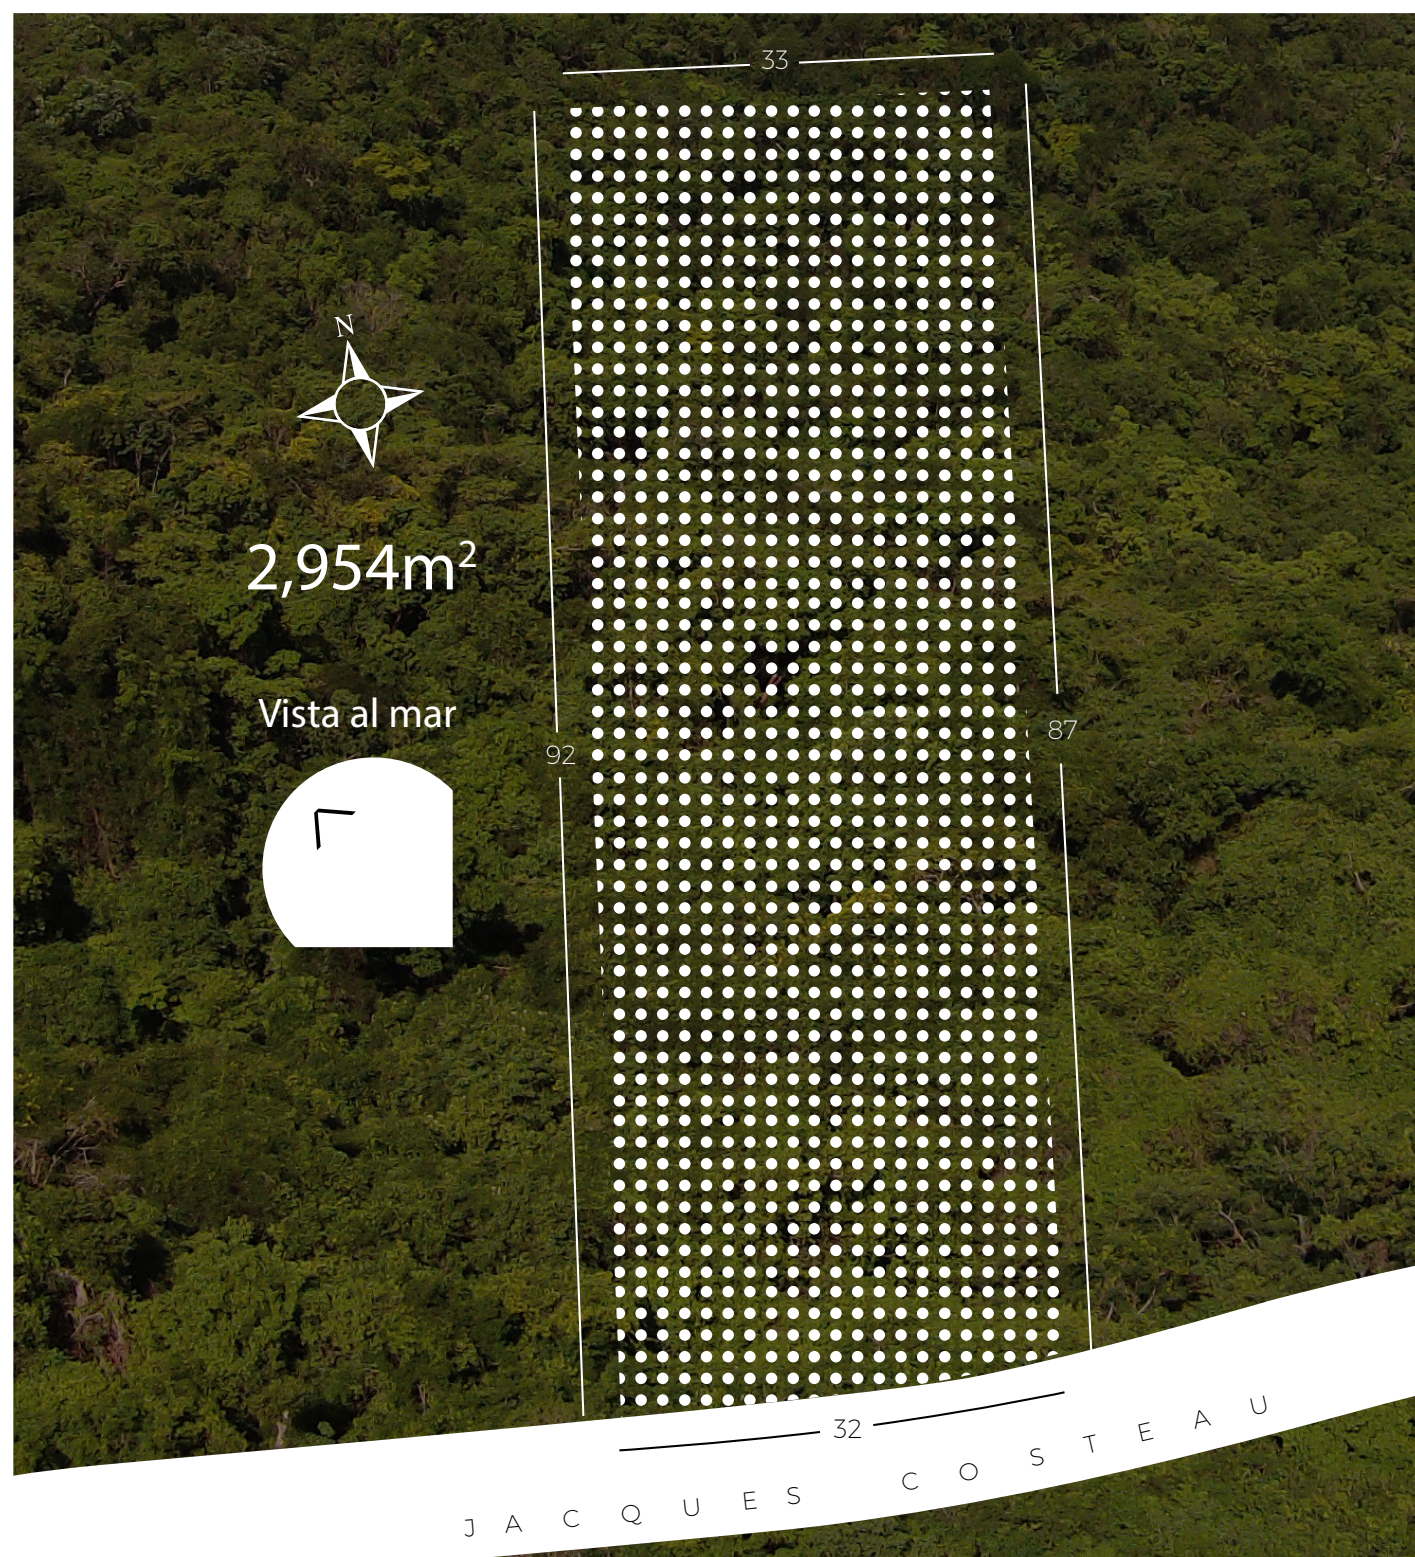

## LOTE 33 - Condominial

Los lotes de la zona Cumbreiras tienen una vista a la Bahía de Acapulco y en parte a mar abierto, las noches desde Cumbreiras lucen espectaculares por la iluminación de la Bahía.

Es una excelente ubicación donde se puede disfrutar del movimiento de la vida en Acapulco mientras usted se relaja en su alberca dominando el horizonte. Esta zona se encuentra rodeada de bosque, aumentando su privacidad, exclusividad y contacto con la naturaleza.

## LOTE 26 Condominal

Los lotes de la zona Cumbres tienen una vista a la Bahía de Acapulco y en parte a mar abierto, las noches desde Cumbres lucen espectaculares por la iluminación de la Bahía.

Es una excelente ubicación donde se puede disfrutar del movimiento de la vida en Acapulco mientras usted se relaja en su alberca dominando el horizonte. Esta zona se encuentra rodeada de bosque, aumentando su privacidad, exclusividad y contacto con la naturaleza.